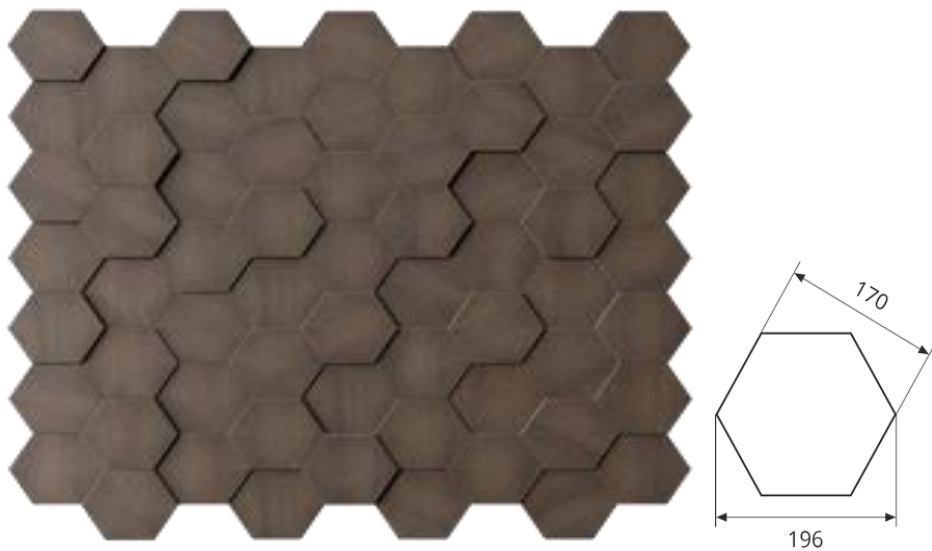

Вариант монтажа панелей СОТЫ

В серии панелей СОТЫ 3 вида панелей разной толщины: 10, 16 и 22 мм

Монтаж производится на жидкие гвозди в произвольном порядке чередуя панели разной толщины

Рисунок выкладки так же может быть любой